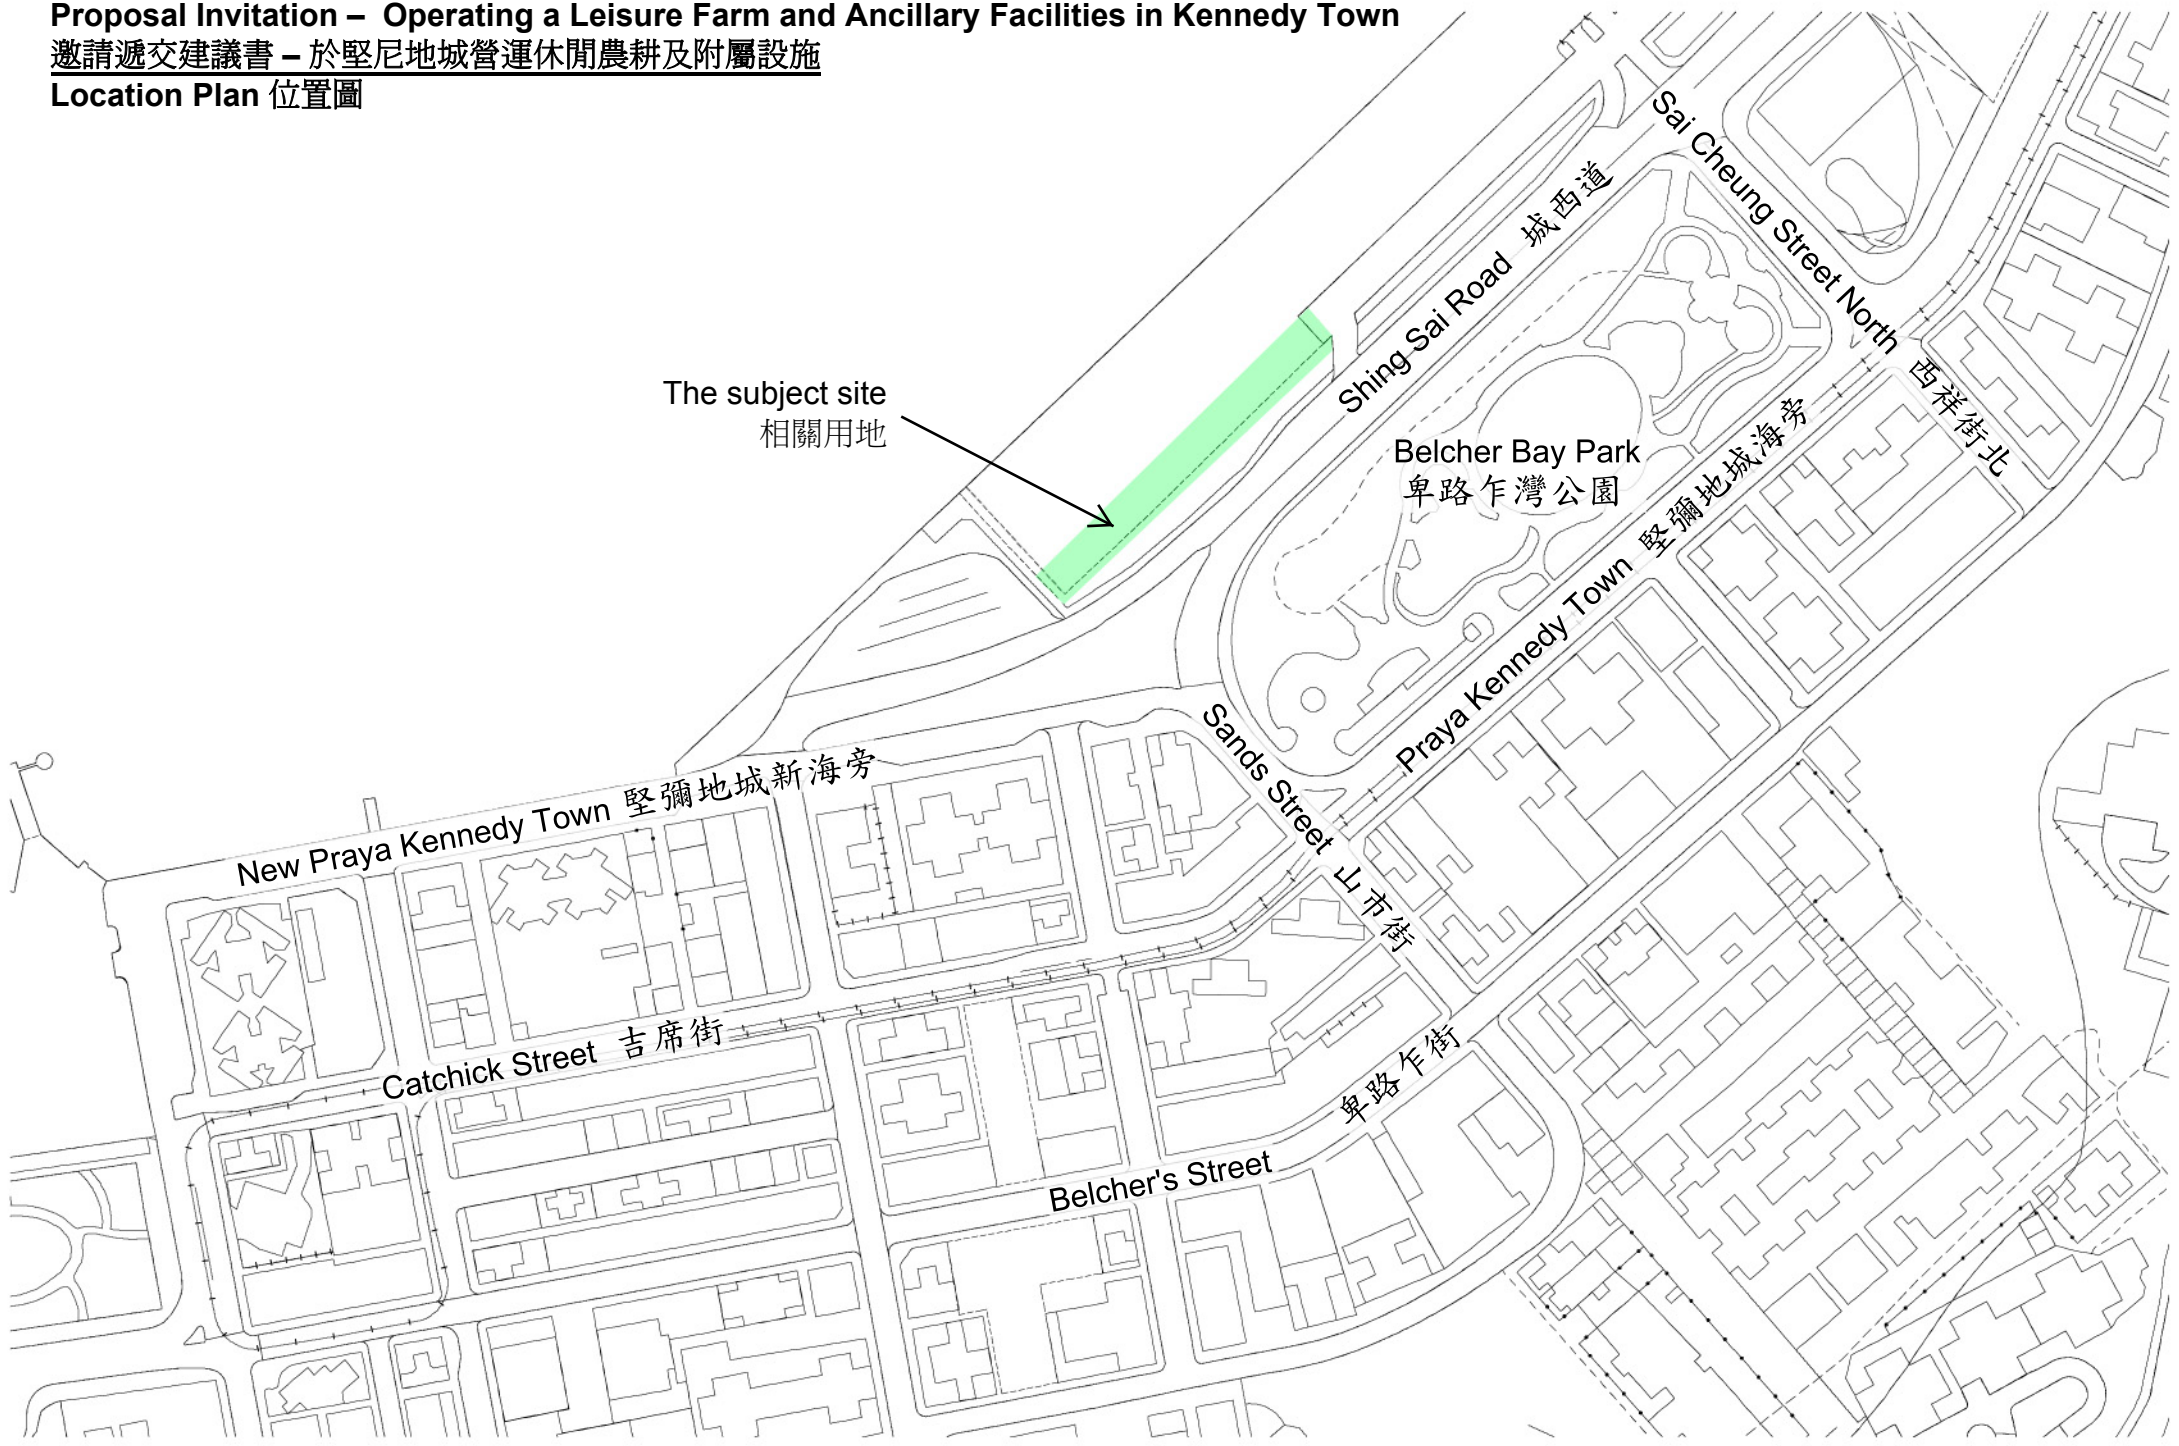

Proposal Invitation – Operating a Leisure Farm and Ancillary Facilities in Kennedy Town

邀請遞交建議書 – 於堅尼地城營運休閒農耕及附屬設施

Location Plan 位置圖

The subject site
相關用地

Shing Sai Road 城西道

Sai Cheung Street North 西祥街北

Belcher Bay Park
卑路乍灣公園

Praya Kennedy Town 堅彌地城海旁

Sands Street 山市街

New Praya Kennedy Town 堅彌地城新海旁

Catchick Street 吉席街

Belcher's Street 卑路乍街